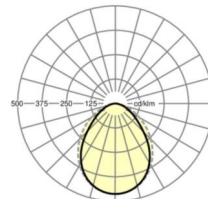

параметры

номер заказа	65240024180
код EAN	4020863281350
номер таможенного тарифа	94051190
Знак прохождения контроля	IP 20, класс защиты I, ENEC10 VDE, F, Indoor, CE
Степень ударопрочности IK	IK03
Температура окружающая	ta 25°C
Гарантийный срок	5 лет
Государственные программы поддержки	BEG - государственные субсидии для энергосберегающих зданий (действительна только для Германии)

электротехника

Балласт	Электронный драйвер (1 штука)
Мощность системы	26W
сетевое напряжение	230V/50Hz
автоматический предохранитель (пусковой ток)	19 штук/B10, 30 штук/B16, 31 штук/C10, 50 штук/C16
класс энергосбережения/Источник света	B

Оптика

Оснастка	LED, цветопередача/оттенок света CRI ≥ 80 / 4000K
Допуск для координаты цветности (MacAdam)	3SDCM
Фотобиологическая безопасность (светильник)	RG0
Номинальный световой поток	3328lm
Срок службы LED	50000h L80/B10 (Tq 25°C)
светоотдача светильников	127lm/W
UGR поп./вдоль	20.9 / 22.7

DEEP-LINK

<https://www.regiolum.de/ru/article/65240024180>