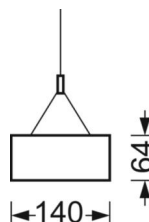

## DEEP-LINK

<https://www.regiolum.de/ru/article/65240024180>

Ссылка	LED 3300lm 840
ηLB	100 %
Φ ↓/↑	100 % / 0 %
UGR поп./вдоль	20.9 / 22.7

**Механика**

цвет корпуса	белый стандартный для электротехники RAL 9016
размеры (LxWxH/DxH)	1488mm x 140mm x 64mm
вес (нетто)	4.64kg
Вид монтажа	установка отдельных светильников на подвесе, маятниково-подвесные световые полосы

**размеры**

L	1488 mm	Длина
B	140 mm	Ширина
H	64 mm	Высота
A1	1376 mm	Расстояние между точками крепежа при одиночной установке
A2	1426 mm	Расстояние между точками крепежа, 1-й светильник световой полосы
A3	1476 mm	Расстояние между точками крепежа между светильниками в световой п
P min	500 mm	Минимальная длина подвеса
P max	1900 mm	Максимальная длина подвеса